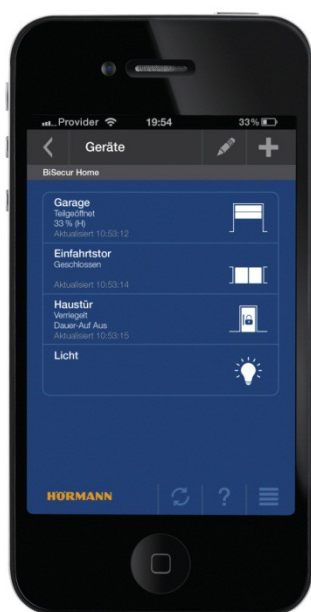

Иллюстрации и подписи под иллюстрациями:

Рис. 2: Хитом Hörmann на выставке Bau 2015 станет новое приложение BiSecur APP для смартфона и планшетного компьютера. С его помощью, из любого уголка мира можно будет управлять гаражными и въездными воротами, входными дверьми и светом, а также контролировать их.